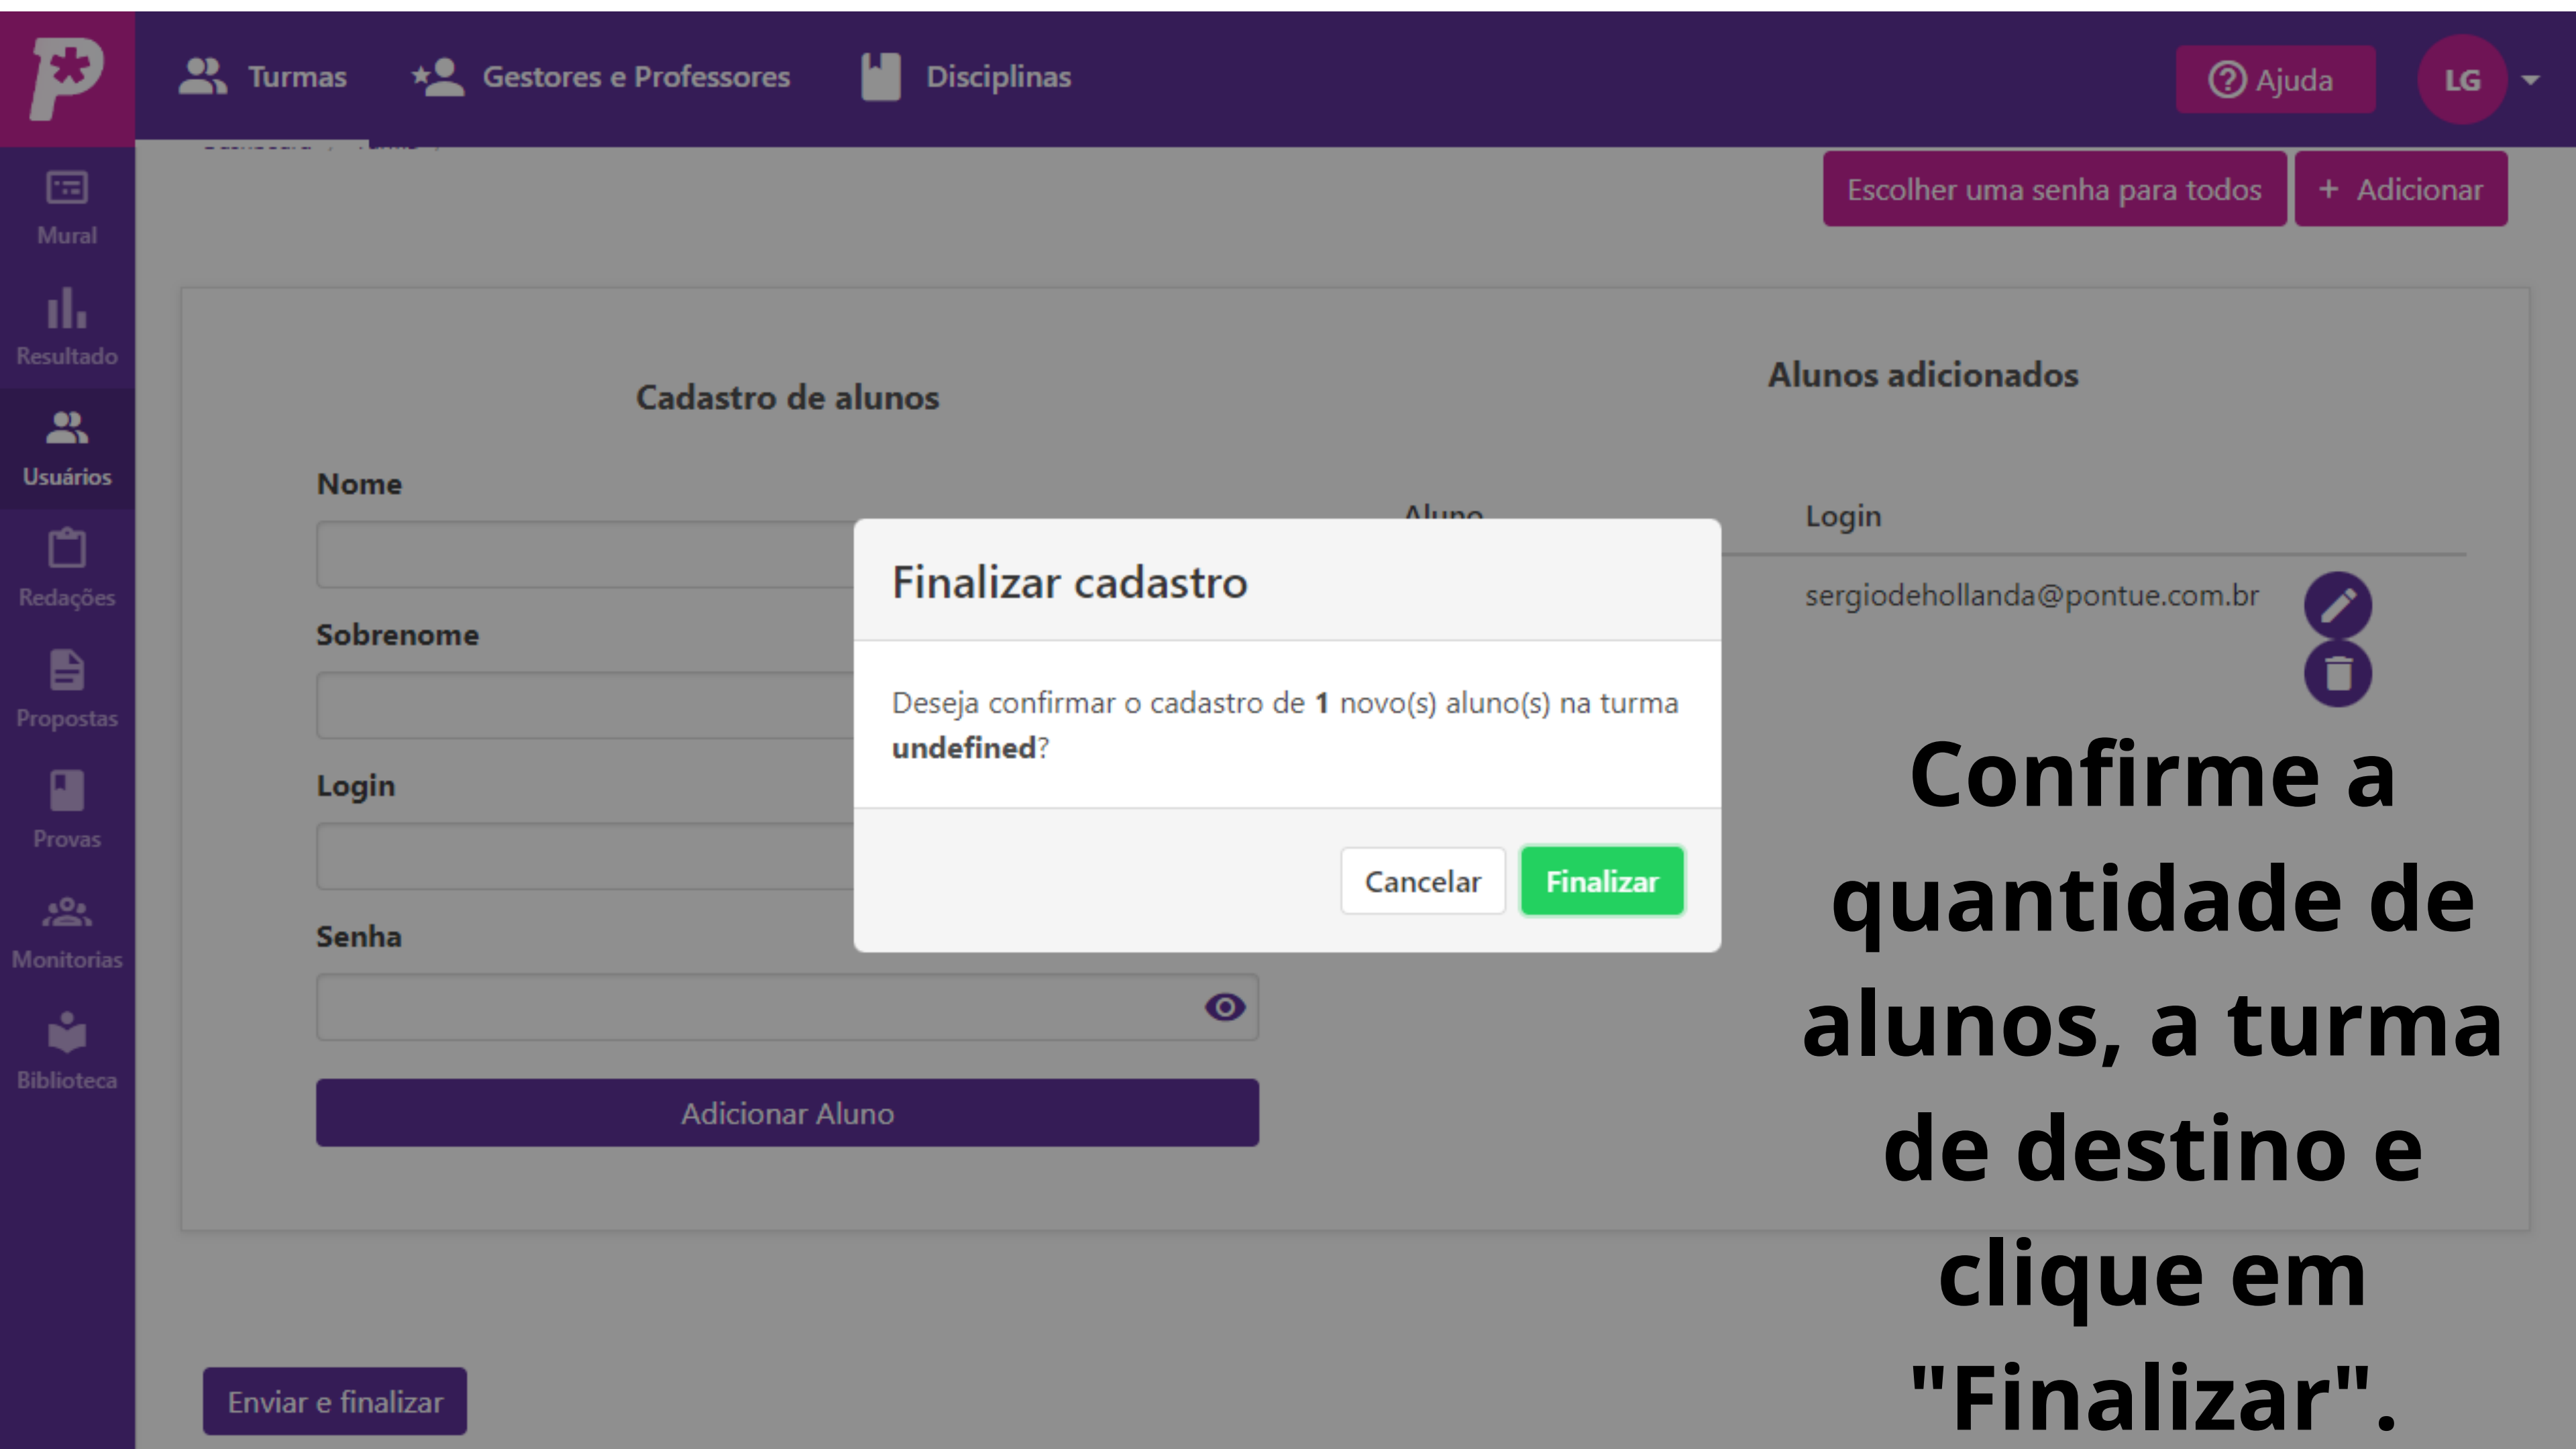

### Alunos adicionados

Aluno

Login

Sérgio Buarque de Hollanda

sergiodehollanda@pontue.com.br

**O aluno será adicionado à esquerda, mas não será cadastrado ainda. Nesse processo, é possível adicionar inúmeros alunos de uma vez.**

**Para finalizar o cadastro, clique em "Enviar e Finalizar".**

Enviar e finalizar